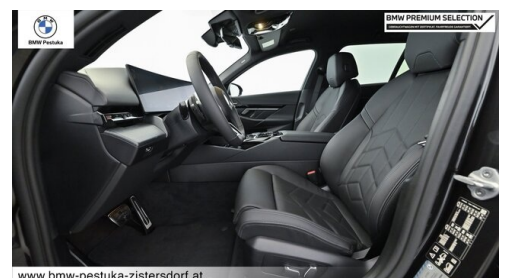

FAHRZEUGBILDER