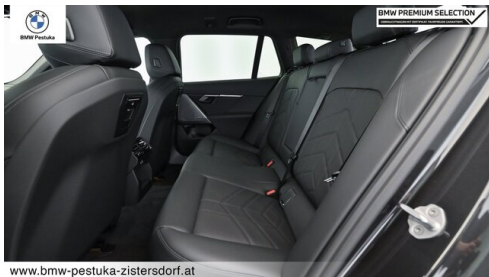

www.bmw-pestuka-zistersdorf.at