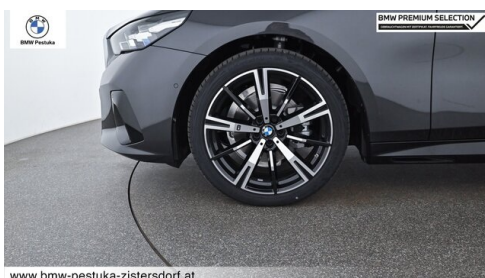

FAHRZEUGBILDER