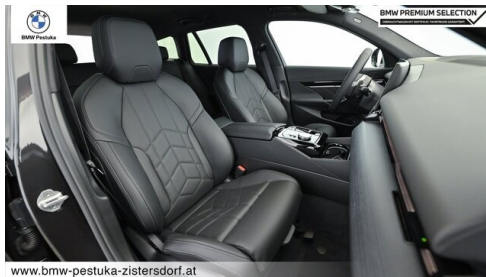

www.bmw-pestuka-zistersdorf.at