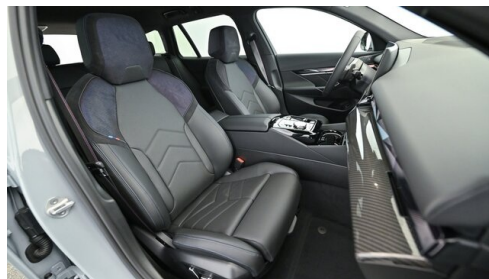

(1) Die angegebenen Werte über Kraftstoffverbrauch und CO₂-Emissionen wurden nach den vorgeschriebenen Messverfahren gem. VO (EG) 715/2007 ermittelt. Als Basis für die Verbrauchsermittlung gilt der ECE-Fahrzyklus (NEFZ). Dieser setzt sich aus ca. einem Drittel Fahrt innerorts und zwei Drittel außerorts (gemessen an der Wegstrecke) zusammen. Zusätzlich zum Verbrauch wird die CO₂-Emission gemessen.

Sonderausstattungen können diese Werte erhöhen. Die Angaben zu Kraftstoffverbrauch und CO₂-Emissionen sind überdies abhängig von der gewählten Rad- und Reifengröße. Die Angaben beziehen sich daher nicht auf das konkrete Fahrzeug und sind nicht Bestandteil