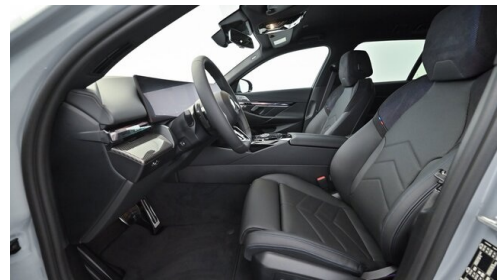

(1) Die angegebenen Werte über Kraftstoffverbrauch und CO₂-Emissionen wurden nach den vorgeschriebenen Messverfahren gem. VO (EG) 715/2007 ermittelt. Als Basis für die Verbrauchsermittlung gilt der ECE-Fahrzyklus (NEFZ). Dieser setzt sich aus ca. einem Drittel Fahrt innerorts und zwei Drittel außerorts (gemessen an der Wegstrecke) zusammen. Zusätzlich zum Verbrauch wird die CO₂-Emission gemessen.

Sonderausstattungen können diese Werte erhöhen. Die Angaben zu Kraftstoffverbrauch und CO₂-Emissionen sind überdies abhängig von der gewählten Rad- und Reifengröße. Die Angaben beziehen sich daher nicht auf das konkrete Fahrzeug und sind nicht Bestandteil