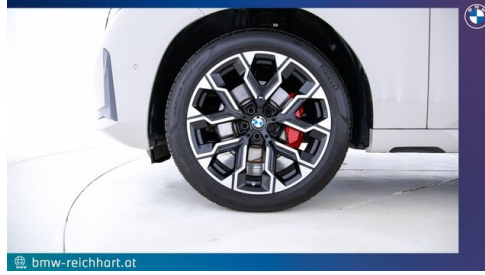

bmw-reichhart.at