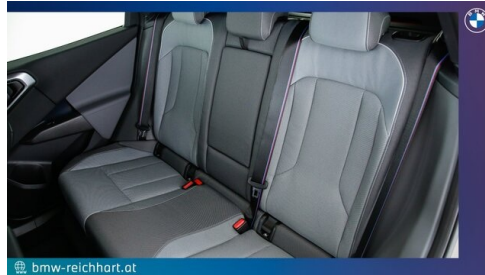

bmw-reichhart.at