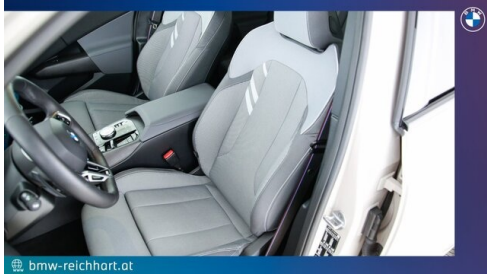

bmw-reichhart.at