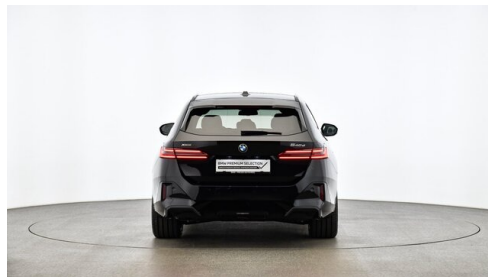

FAHRZEUGBILDER