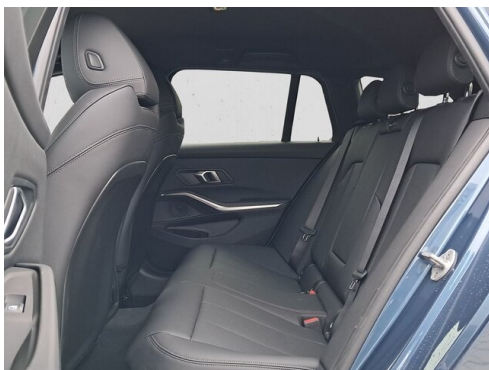

P

Besichtigung und Probefahrt
Montag bis Freitag: 8:00 - 17:30 Uhr
Sa. Termin nach Vereinbarung
Termine außerhalb unserer Öffnungszeiten sind nach vorheriger Vereinbarung möglich.
Telefonische Vereinbarung von Vorteil unter:
+43 2532 2414 (Autohaus Pestuka GmbH)

Überstellung
Gerne organisieren wir die Zustellung Ihres neuen Fahrzeuges in Österreich via Lagermax kostenpflichtig.
EU-Raum: Organisation von grünen Überstellungskennzeichen bei Überführung ins Ausland.

PESTUKA.AT

P

BMW PAKET REPAIR.
SO PROFITIEREN SIE MIT EINEM PAKET REPAIR.

PAKETVARIANTEN UND PREISE.
LÖSUNG FÜR ALLE PAKETE: 24 MONATE

- Schutz vor Reparaturkosten bis zu 100.000 € (einschließlich Zuzahlung von 100.000 €)
- Kostenbegrenzung 100.000 € (einschließlich Zuzahlung von 100.000 €)
- Werkstatt: DAF (das hat die Erfahrung und ist Übertragungs-Service-Netzwerk)
- 24 Stunden-Notrufservice (einschließlich Zuzahlung von 100.000 €)
- Originalteile (einschließlich Zuzahlung von 100.000 €)
- 24 Stunden-Notrufservice (einschließlich Zuzahlung von 100.000 €)
- 24 Stunden-Notrufservice (einschließlich Zuzahlung von 100.000 €)

SCHUTZ MIT FLEXIBLER LAUFZEIT.
KOMFORTABEL, SICHER, LEISER UND LUSTIG.

Einmal-Paket-Repair ist eine Versicherung für Ihre BMW und schützt Sie vor unvorhergesehenen Reparaturkosten. Das Paket-Repair ist eine Versicherung für Ihre BMW und schützt Sie vor unvorhergesehenen Reparaturkosten. Das Paket-Repair ist eine Versicherung für Ihre BMW und schützt Sie vor unvorhergesehenen Reparaturkosten.

PESTUKA.AT

P

Wir freuen uns auf Ihren Anruf.

Ing. Christian Pestuka
Verkaufsdirektor & Diplom-Verkäufer
+43 2532 2414 - 22
+43 699 15252-22
christian.pestuka@pestuka.bmw.at

Amir Klein
Verkaufsdirektor
+43 2532 2414 - 45
+43 699 15252-22
amir.klein@pestuka.bmw.at

Stefan Braun
Verkaufsdirektor & Diplom-Verkäufer
+43 2532 2414 - 30
+43 699 15252-30
stefan.braun@pestuka.bmw.at

Daniel Paseka
Verkaufsdirektor
+43 2532 2414 - 16
+43 699 15252-16
daniel.paseka@pestuka.bmw.at

Autohaus Pestuka GmbH
Umfahrungsstraße 30
2225 Zistersdorf
Email: info@pestuka.bmw.at
Telefon: +43 2532 2414

PESTUKA.AT

(1) Die angegebenen Werte über Kraftstoffverbrauch und CO2-Emissionen wurden nach den vorgeschriebenen Messverfahren gem. VO (EG) 715/2007 ermittelt. Als Basis für die Verbrauchsermittlung gilt der ECE-Fahrzyklus (NEFZ). Dieser setzt sich aus ca. einem Drittel Fahrt innerorts und zwei Drittel außerorts (gemessen an der Wegstrecke) zusammen. Zusätzlich zum Verbrauch wird die CO2-Emission gemessen.