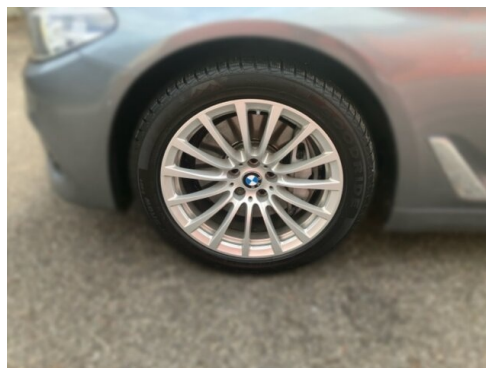

FAHRZEUGBILDER