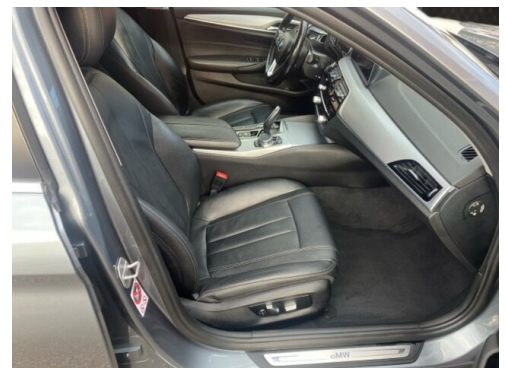

FAHRZEUGBILDER