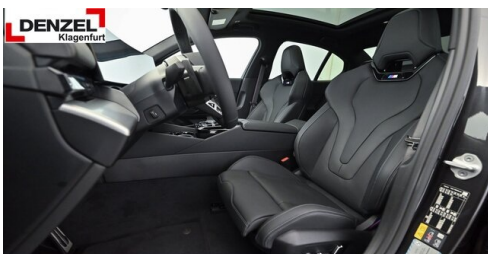

Wolfgang Denzel Auto AG - Kundencenter Klagenfurt - www.denzel.at