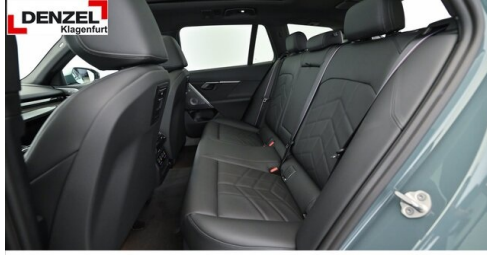

Wolfgang Denzel Auto AG - Kundencenter Klagenfurt - www.denzel.at