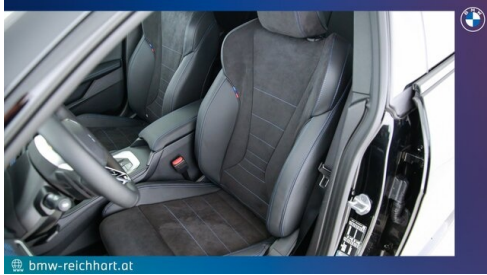

bmw-reichhart.at