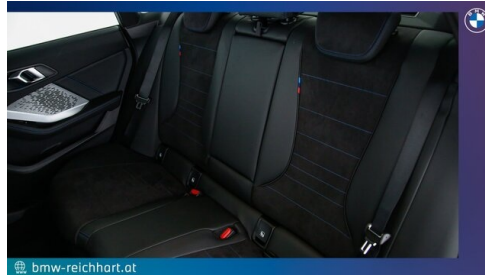

bmw-reichhart.at