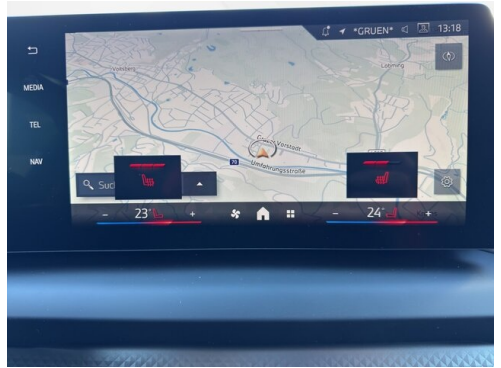

AUTOHAUS PAPST
Automobile Leidenschaft.

AUTOHAUS PAPST
Automobile Leidenschaft.

AUTOHAUS PAPST
Automobile Leidenschaft.

AUTOHAUS PAPST
Automobile Leidenschaft.

(1) Die angegebenen Werte über Kraftstoffverbrauch und CO₂-Emissionen wurden nach den vorgeschriebenen Messverfahren gem. VO (EG) 715/2007 ermittelt. Als Basis für die Verbrauchsermittlung gilt der ECE-Fahrzyklus (NEFZ). Dieser setzt sich aus ca. einem Drittel Fahrt innerorts und zwei Drittel außerorts (gemessen an der Wegstrecke) zusammen. Zusätzlich zum Verbrauch wird die CO₂-Emission gemessen.