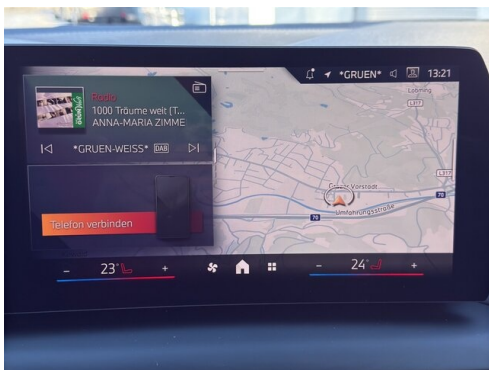

AUTOHAUS PAPST
Automobile Leidenschaft.

AUTOHAUS PAPST
Automobile Leidenschaft.

AUTOHAUS PAPST
Automobile Leidenschaft.

AUTOHAUS PAPST
Automobile Leidenschaft.

(1) Die angegebenen Werte über Kraftstoffverbrauch und CO₂-Emissionen wurden nach den vorgeschriebenen Messverfahren gem. VO (EG) 715/2007 ermittelt. Als Basis für die Verbrauchsermittlung gilt der ECE-Fahrzyklus (NEFZ). Dieser setzt sich aus ca. einem Drittel Fahrt innerorts und zwei Drittel außerorts (gemessen an der Wegstrecke) zusammen. Zusätzlich zum Verbrauch wird die CO₂-Emission gemessen.