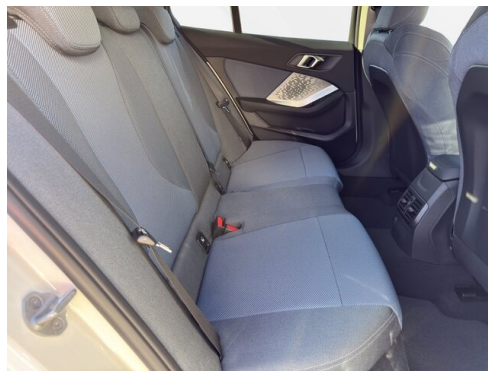

(1) Die angegebenen Werte über Kraftstoffverbrauch und CO₂-Emissionen wurden nach den vorgeschriebenen Messverfahren gem. VO (EG) 715/2007 ermittelt. Als Basis für die Verbrauchsermittlung gilt der ECE-Fahrzyklus (NEFZ). Dieser setzt sich aus ca. einem Drittel Fahrt innerorts und zwei Drittel außerorts (gemessen an der Wegstrecke) zusammen. Zusätzlich zum Verbrauch wird die CO₂-Emission gemessen.