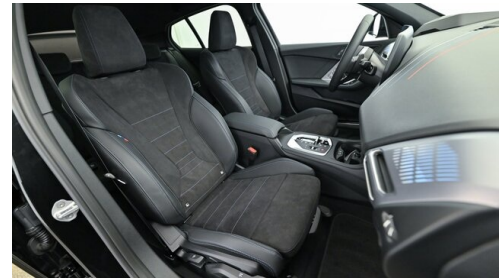

BMW PREMIUM SELECTION.
GEBRAUCHTE AUTOMOBILE.

- MIND. 12 MONATE BMW PREMIUM SELECTION GARANTIE
- 360 GRAD CHECK
- WARTUNGSFREI FÜR 6 MONATE / 10.000 KM
- LEASING UND FINANZIERUNG
- GEPRÜFTE FAHRZEUGHISTORIE

BMW PREMIUM SELECTION

P

Fahrzeug - Ankauf - Eintauch

- Inzahlungnahme Ihres gebrauchten Fahrzeugs
- Direkter Ankauf von Kredit und Leasinggesellschaften
- Reiner Ankauf Ihres Fahrzeugs ohne Fahrzeugkauf möglich

Lassen Sie sich von unserem Fachpersonal bezüglich Finanzierungsmöglichkeiten wie Leasing/Kredit über die BMW BANK inkl. Versicherung beraten.

Nutzen Sie unsere Besichtigungsmöglichkeiten über Video oder Live-Übertragung

Live Video Calls und Kommunikation via WhatsApp

PESTUKA.AT

P

Besichtigung und Probefahrt

Montag bis Freitag: 8:00 - 17:30 Uhr
Sa. Termin nach Vereinbarung
Termine außerhalb unserer Öffnungszeiten sind nach vorheriger Vereinbarung möglich.
Telefonische Vereinbarung von Vorteil unter: +43 2532 2414 (Autohaus Pestuka GmbH)

Überstellung

Gerné organisieren wir die Zustellung Ihres neuen Fahrzeugs in Österreich via Lagermax kostenpflichtig.
EU-Raum: Organisation von grünen Überstellungskennzeichen bei Überführung ins Ausland.

PESTUKA.AT

P

BMW PAKET REPAIR.
Umfassender Schutz. Massgeschneidert für Ihren BMW - jetzt optional erhältlich.
SO PROFITIEREN SIE MIT BMW PAKET REPAIR:

- **Schutz vor Reparaturkosten:** Bis zu 10 Jahre nach Erstzulassung oder 150.000 km.
- **Kostenobergrenze:** 100 % Arbeitslohn, 100 % Materialkosten
- **Wartehilfe:** Entloht den Wert des Fahrzeugs und ist übertragbar beim Weiterverkauf
- **Empfehlens Gültigkeit:** Schutz im Schadensfall in ganz Europa
- **Ordnung:** Ausreichende Nacharbeiten Original BMW Teile
- **Vorteil für Einkäufer/Leasing:** Vollständig deckt sich im Vorteil mit vorgeschlagenen Paketen
- **Fleischhacker's Perlenersatz in Österreich:** BMW Händler und Neulingungen mit erweiterter Service Spezialisten

SCHUTZ MIT FLEXIBLER LAUFZEIT.

KOMFORTABEL, SICHER, UNKOMPLIZIERT.

- Verfügbar im Zuge der Wartung oder kurz vor Ablauf des Pakets bis zu 10 Jahre nach Erstzulassung.
- Bis zu einer Laufleistung von max. 150.000 km.
- Verfügbare Mängelbeseitigung.
- Service und Verschleißteile nicht inbegriffen. Es gelten die allgemeinen Versicherungsbedingungen.

PESTUKA.AT

P

Wir freuen uns auf Ihren Anruf.

Ing. Christian Pestuka
Verkaufsfachmann & Diplomkaufmann
+43 2532 2414 - 22
+43 699 12522-22
christian.pestuka@pestuka.bmw.at

Stefan Braun
Leasing Spezialist Service & Diplomverkäufer
+43 2532 2414 - 23
+43 699 12522-22
stefan.braun@pestuka.bmw.at

Daniel Paseka
Verkaufsfachmann
+43 2532 2414 - 16
+43 699 12522-16
daniel.paseka@pestuka.bmw.at

Autohaus Pestuka GmbH
Umfahrungsstraße 30
2225 Zistersdorf
Email: info@pestuka.bmw.at
Telefon: +43 2532 2414

PESTUKA.AT