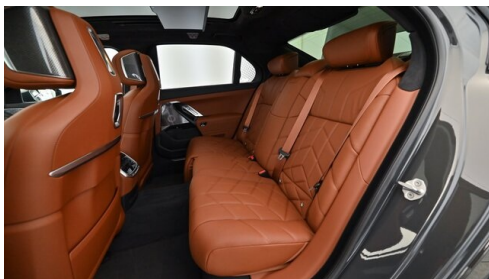

BMW PREMIUM SELECTION.
GEBRAUCHTE AUTOMOBILE.

- MIND. 12 MONATE BMW PREMIUM SELECTION GARANTIE
- 360 GRAD CHECK
- WARTUNGSFREI FÜR 5 MONATE/110.000 KM
- LEASING UND FINANZIERUNG
- GEPRÜFTE FAHRZEUGHISTORIE

BMW PREMIUM SELECTION