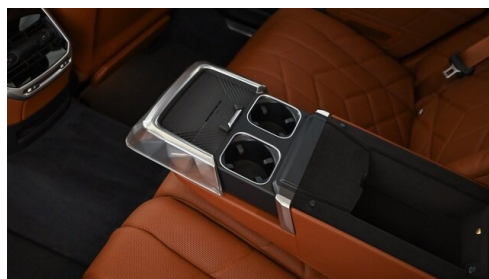

BMW PREMIUM SELECTION.
GEBRAUCHTE AUTOMOBILE.

- MIND. 12 MONATE BMW PREMIUM SELECTION GARANTIE
- 360 GRAD CHECK
- WARTUNGSFREI FÜR 5 MONATE/110.000 KM
- LEASING UND FINANZIERUNG
- GEPRÜFTE FAHRZEUGHISTORIE

BMW PREMIUM SELECTION