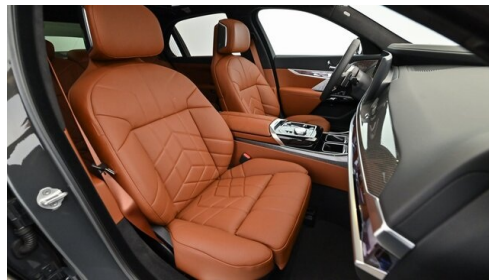

BMW PREMIUM SELECTION.
GEBRAUCHTE AUTOMOBILE.

- MIND. 12 MONATE BMW PREMIUM SELECTION GARANTIE
- 360 GRAD CHECK
- WARTUNGSFREI FÜR 5 MONATE/110.000 KM
- LEASING UND FINANZIERUNG
- GEPRÜFTE FAHRZEUGHISTORIE

BMW PREMIUM SELECTION