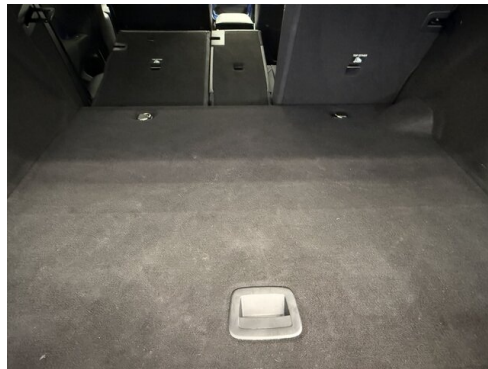

(1) Die angegebenen Werte über Kraftstoffverbrauch und CO₂-Emissionen wurden nach den vorgeschriebenen Messverfahren gem. VO (EG) 715/2007 ermittelt. Als Basis für die Verbrauchsermittlung gilt der ECE-Fahrzyklus (NEFZ). Dieser setzt sich aus ca. einem Drittel Fahrt innerorts und zwei Drittel außerorts (gemessen an der Wegstrecke) zusammen. Zusätzlich zum Verbrauch wird die CO₂-Emission gemessen.

Sonderausstattungen können diese Werte erhöhen. Die Angaben zu Kraftstoffverbrauch und CO₂-Emissionen sind überdies abhängig von der gewählten Rad- und Reifengröße. Die Angaben beziehen sich daher nicht auf das konkrete Fahrzeug und sind nicht Bestandteil des Angebots, sondern dienen allein Vergleichszwecken zwischen den verschiedenen Fahrzeugtypen. Weitere Details bzw. Informationen zum konkreten Fahrzeug können der beim Händler aufliegenden Typengenehmigung entnommen werden. Alle Angaben ohne Gewähr. Irrtümer vorbehalten.