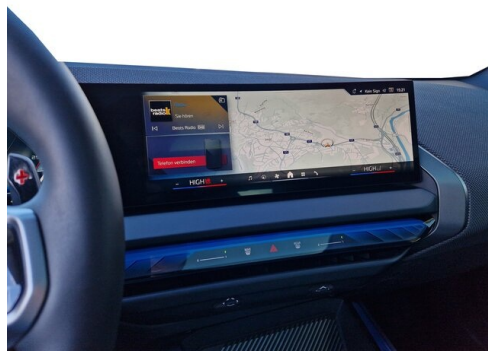

(1) Die angegebenen Werte über Kraftstoffverbrauch und CO₂-Emissionen wurden nach den vorgeschriebenen Messverfahren gem. VO (EG) 715/2007 ermittelt. Als Basis für die Verbrauchsermittlung gilt der ECE-Fahrzyklus (NEFZ). Dieser setzt sich aus ca. einem Drittel Fahrt innerorts und zwei Drittel außerorts (gemessen an der Wegstrecke) zusammen. Zusätzlich zum Verbrauch wird die CO₂-Emission gemessen.

Sonderausstattungen können diese Werte erhöhen. Die Angaben zu Kraftstoffverbrauch und CO₂-Emissionen sind überdies abhängig von der gewählten Rad- und Reifengröße. Die Angaben beziehen sich daher nicht auf das konkrete Fahrzeug und sind nicht Bestandteil des Angebots, sondern dienen allein Vergleichszwecken zwischen den verschiedenen Fahrzeugtypen. Weitere Details bzw. Informationen zum konkreten Fahrzeug können der beim Händler aufliegenden Typengenehmigung entnommen werden. Alle Angaben ohne Gewähr. Irrtümer vorbehalten.