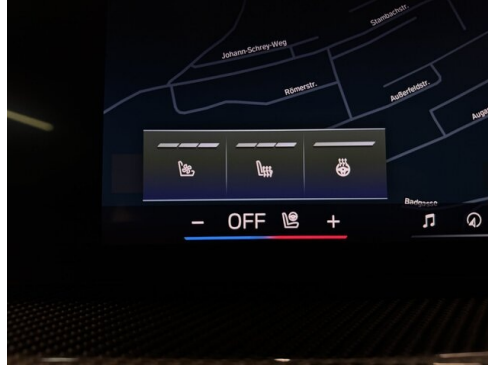

Montag - Freitag: 08:00 bis 17:00 Uhr

Samstag: 09:00 bis 12:00 Uhr

Teile & Zubehör

Montag - Freitag: 08:00 bis 17:00 Uhr

+43(3338)2275

FAHRZEUGBILDER

BMW PREMIUM SELECTION.
GEBRAUCHTE AUTOMOBILE.

- MIND. 12 MONATE BMW PREMIUM SELECTION GARANTIE
- 360 GRAD CHECK
- WARTUNGSFREI FÜR 6 MONATE / 10.000 KM
- LEASING UND FINANZIERUNG
- GEPRÜFTE FAHRZEUGHISTORIE