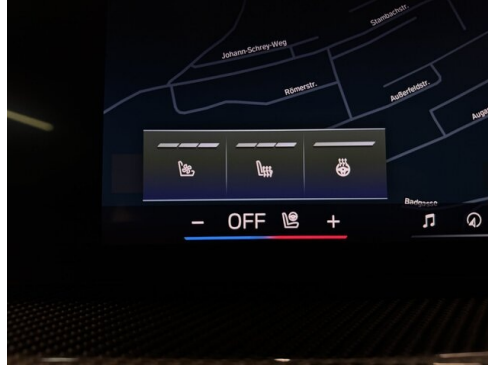

BMW PREMIUM SELECTION.
GEBRAUCHTE AUTOMOBILE.

- MIND. 12 MONATE BMW PREMIUM SELECTION GARANTIE
- 360 GRAD CHECK
- WARTUNGSFREI FÜR 6 MONATE / 10.000 KM
- LEASING UND FINANZIERUNG
- GEPRÜFTE FAHRZEUGHISTORIE

BMW PREMIUM SELECTION

UNSERE LEISTUNGEN

Leasing- und Kreditfinanzierung

- individuelle Finanzierung über die BMW Bank oder Santander Bank
- optional auch inkl. Versicherung

BMW Premium Werkstatt

- jedes Fahrzeug wird vor dem Verkauf auf Herz und Nieren geprüft
- wir sind ihr kompetenter Ansprechpartner in technischen Fragen

Fahrzeugeintausch und -ankauf

- kostenloser Ankaufstest in unserem Autohaus
- Inzahlungnahme Ihres bestehenden Fahrzeuges

KFZ-Zulassungsstelle

- Anmeldung direkt im Autohaus für Bezirke HF, WZ, SO, GU, G

Fahrzeugzustellung

- kostenpflichtiger Zustellservice in ganz Österreich
- geschlossener und versicherter Transport für maximale Sicherheit

Unsere Öffnungszeiten

- Montag - Freitag 08:00 bis 17:30 Uhr
- Sonntag 09:00 bis 12:00 Uhr
- Eine Terminvereinbarung ist auch außerhalb unserer Öffnungszeiten sowie an Sonn- und Feiertagen möglich

UNSER VERKAUFSTEAM

  Gerhard Prati BMW-Diplomverkäufer 0664 5458215	 Bsc. Thomas Hartmold Geschäftsführer / Verkaufsführer 0664 1989905	 Markus Thaler Zentralfachler BMW-Verkaufsfachberater 0664 4224971
  Can Kisa Verkaufsfachberater 0664 4223173	 Ing. Phillip Baumgartner Verkaufsfachberater 0664 5300527	 Detlef Lamberger Verkaufsfachberater 0664 249104
  Marco del Negro Produktexperte 0664 4587455		

(1) Die angegebenen Werte über Kraftstoffverbrauch und CO₂-Emissionen wurden nach den vorgeschriebenen Messverfahren gem. VO (EG) 715/2007 ermittelt. Als Basis für die Verbrauchsermittlung gilt der ECE-Fahrzyklus (NEFZ). Dieser setzt sich aus ca. einem Drittel Fahrt innerorts und zwei Drittel außerorts (gemessen an der Wegstrecke) zusammen. Zusätzlich zum Verbrauch wird die CO₂-Emission gemessen.

Sonderausstattungen können diese Werte erhöhen. Die Angaben zu Kraftstoffverbrauch und CO₂-Emissionen sind überdies abhängig von der gewählten Rad- und Reifengröße. Die Angaben beziehen sich daher nicht auf das konkrete Fahrzeug und sind nicht Bestandteil des Angebots, sondern dienen allein Vergleichszwecken zwischen den verschiedenen Fahrzeugtypen. Weitere Details bzw. Informationen zum konkreten Fahrzeug können der beim Händler aufliegenden Typengenehmigung entnommen werden. Alle Angaben ohne Gewähr. Irrtümer vorbehalten.