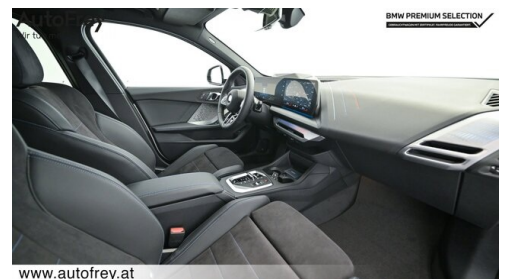

(1) Die angegebenen Werte über Kraftstoffverbrauch und CO₂-Emissionen wurden nach den vorgeschriebenen Messverfahren gem. VO (EG) 715/2007 ermittelt. Als Basis für die Verbrauchsermittlung gilt der ECE-Fahrzyklus (NEFZ). Dieser setzt sich aus ca. einem Drittel Fahrt innerorts und zwei Drittel außerorts (gemessen an der Wegstrecke) zusammen. Zusätzlich zum Verbrauch wird die CO₂-Emission gemessen.

Sonderausstattungen können diese Werte erhöhen. Die Angaben zu Kraftstoffverbrauch und CO₂-Emissionen sind überdies abhängig von der gewählten Rad- und Reifengröße. Die Angaben beziehen sich daher nicht auf das konkrete Fahrzeug und sind nicht Bestandteil