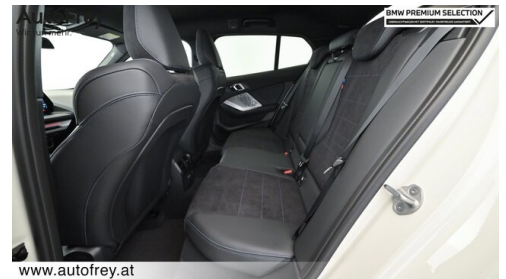

(1) Die angegebenen Werte über Kraftstoffverbrauch und CO₂-Emissionen wurden nach den vorgeschriebenen Messverfahren gem. VO (EG) 715/2007 ermittelt. Als Basis für die Verbrauchsermittlung gilt der ECE-Fahrzyklus (NEFZ). Dieser setzt sich aus ca. einem Drittel Fahrt innerorts und zwei Drittel außerorts (gemessen an der Wegstrecke) zusammen. Zusätzlich zum Verbrauch wird die CO₂-Emission gemessen.

Sonderausstattungen können diese Werte erhöhen. Die Angaben zu Kraftstoffverbrauch und CO₂-Emissionen sind überdies abhängig von der gewählten Rad- und Reifengröße. Die Angaben beziehen sich daher nicht auf das konkrete Fahrzeug und sind nicht Bestandteil