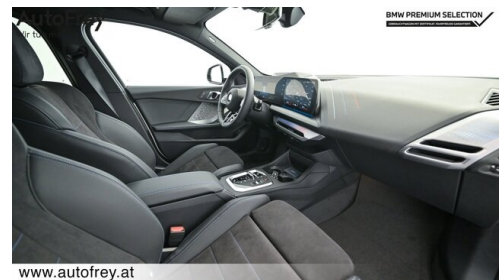

(1) Die angegebenen Werte über Kraftstoffverbrauch und CO₂-Emissionen wurden nach den vorgeschriebenen Messverfahren gem. VO (EG) 715/2007 ermittelt. Als Basis für die Verbrauchsermittlung gilt der ECE-Fahrzyklus (NEFZ). Dieser setzt sich aus ca. einem Drittel Fahrt innerorts und zwei Drittel außerorts (gemessen an der Wegstrecke) zusammen. Zusätzlich zum Verbrauch wird die CO₂-Emission gemessen.

Sonderausstattungen können diese Werte erhöhen. Die Angaben zu Kraftstoffverbrauch und CO₂-Emissionen sind überdies abhängig von der gewählten Rad- und Reifengröße. Die Angaben beziehen sich daher nicht auf das konkrete Fahrzeug und sind nicht Bestandteil des Angebots, sondern dienen allein Vergleichszwecken zwischen den verschiedenen Fahrzeugtypen. Weitere Details bzw. Informationen zum konkreten Fahrzeug können der beim Händler aufliegenden Typengenehmigung entnommen werden. Alle Angaben ohne Gewähr. Irrtümer vorbehalten.