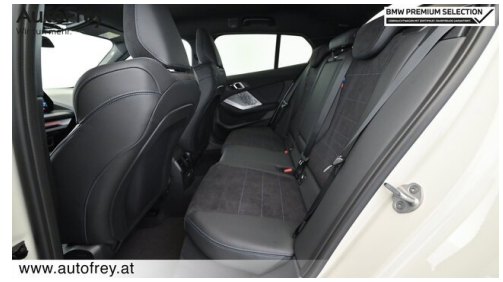

(1) Die angegebenen Werte über Kraftstoffverbrauch und CO₂-Emissionen wurden nach den vorgeschriebenen Messverfahren gem. VO (EG) 715/2007 ermittelt. Als Basis für die Verbrauchsermittlung gilt der ECE-Fahrzyklus (NEFZ). Dieser setzt sich aus ca. einem Drittel Fahrt innerorts und zwei Drittel außerorts (gemessen an der Wegstrecke) zusammen. Zusätzlich zum Verbrauch wird die CO₂-Emission gemessen.

Sonderausstattungen können diese Werte erhöhen. Die Angaben zu Kraftstoffverbrauch und CO₂-Emissionen sind überdies abhängig von der gewählten Rad- und Reifengröße. Die Angaben beziehen sich daher nicht auf das konkrete Fahrzeug und sind nicht Bestandteil des Angebots, sondern dienen allein Vergleichszwecken zwischen den verschiedenen Fahrzeugtypen. Weitere Details bzw. Informationen zum konkreten Fahrzeug können der beim Händler aufliegenden Typengenehmigung entnommen werden. Alle Angaben ohne Gewähr. Irrtümer vorbehalten.