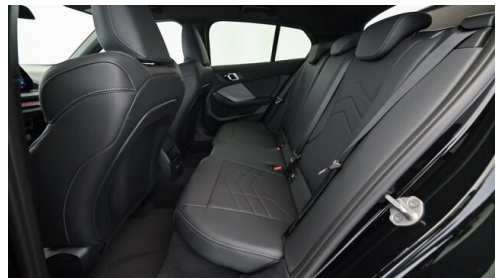

BMW PREMIUM SELECTION.

GEBRAUCHTE AUTOMOBILE.

- MIND. 12 MONATE BMW PREMIUM SELECTION GARANTIE
- 360 GRAD CHECK
- WARTUNGSFREI FÜR 6 MONATE / 10.000 KM
- LEASING UND FINANZIERUNG
- GEPRÜFTE FAHRZEUGHISTORIE

BMW PREMIUM SELECTION