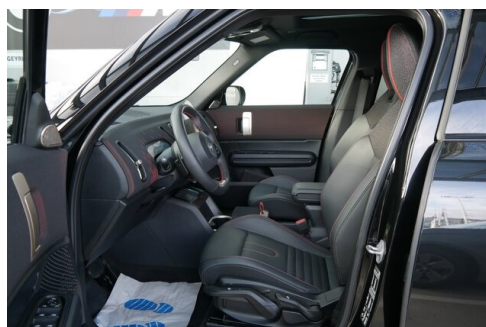

FAHRZEUGBILDER