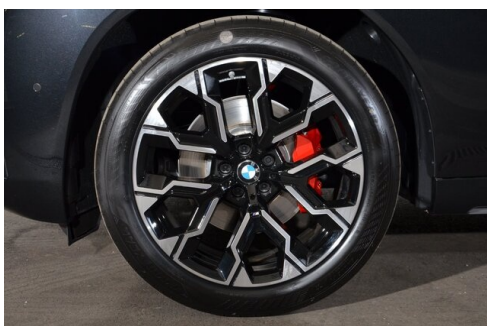

Airbags
Durchladesystem

ABS

AUTOHAUS RACHBAUER GMBH

Grillparzerstraße 3
4910 Ried /Innkreis

Automobilverkauf

Montag - Freitag: 08:00 bis 12:00 Uhr 13:00 bis 18:00 Uhr

Samstag: 09:00 bis 13:00 Uhr

Teile & Zubehör

Montag - Donnerstag: 07:30 bis 12:00 Uhr 13:00 bis 16:30 Uhr

Freitag: 07:30 bis 12:00 Uhr 13:00 bis 15:30 Uhr

Serviceannahme

Montag - Donnerstag: 07:30 bis 12:00 Uhr 13:00 bis 16:30 Uhr

Freitag: 07:30 bis 12:00 Uhr 13:00 bis 15:30 Uhr

Werkstätte

Montag - Donnerstag: 07:30 bis 12:00 Uhr 13:00 bis 16:30 Uhr

Freitag: 07:30 bis 12:00 Uhr 13:00 bis 15:30 Uhr

+43(7752)87979-29

FAHRZEUGBILDER