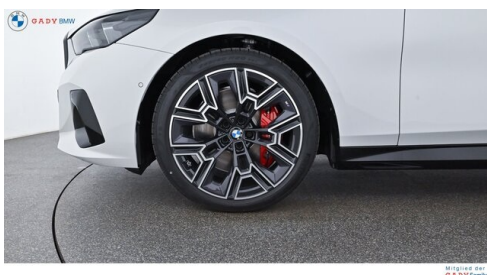

FAHRZEUGBILDER