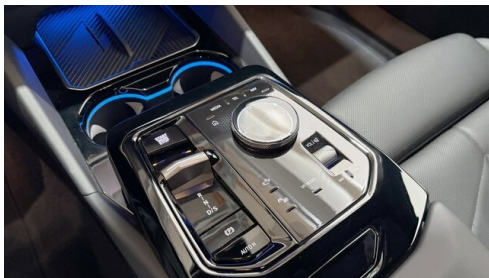

(1) Die angegebenen Werte über Kraftstoffverbrauch und CO₂-Emissionen wurden nach den vorgeschriebenen Messverfahren gem. VO (EG) 715/2007 ermittelt. Als Basis für die Verbrauchsermittlung gilt der ECE-Fahrzyklus (NEFZ). Dieser setzt sich aus ca. einem Drittel Fahrt innerorts und zwei Drittel außerorts (gemessen an der Wegstrecke) zusammen. Zusätzlich zum Verbrauch wird die CO₂-Emission gemessen.

Sonderausstattungen können diese Werte erhöhen. Die Angaben zu Kraftstoffverbrauch und CO₂-Emissionen sind überdies abhängig von der gewählten Rad- und Reifengröße. Die Angaben beziehen sich daher nicht auf das konkrete Fahrzeug und sind nicht Bestandteil