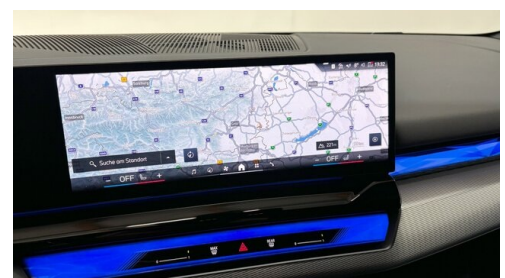

FAHRZEUGBILDER