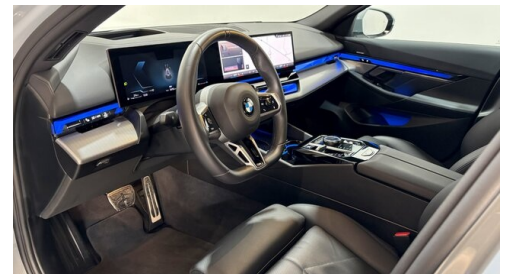

FAHRZEUGBILDER