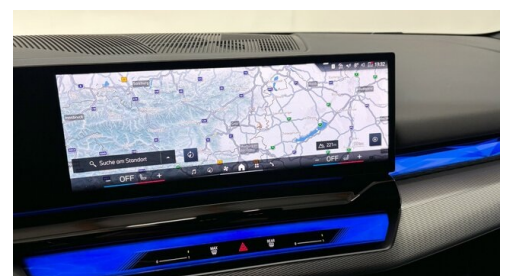

FAHRZEUGBILDER