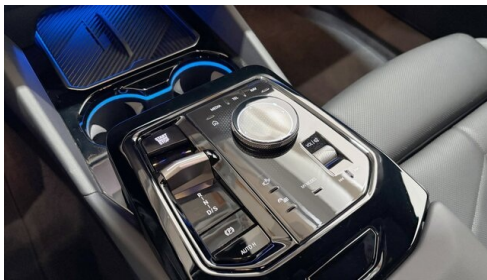

⁽¹⁾ Die angegebenen Werte über Kraftstoffverbrauch und CO₂-Emissionen wurden nach den vorgeschriebenen Messverfahren gem. VO (EG) 715/2007 ermittelt. Als Basis für die Verbrauchsermittlung gilt der ECE-Fahrzyklus (NEFZ). Dieser setzt sich aus ca. einem Drittel Fahrt innerorts und zwei Drittel außerorts (gemessen an der Wegstrecke) zusammen. Zusätzlich zum Verbrauch wird die CO₂-Emission gemessen.

Sonderausstattungen können diese Werte erhöhen. Die Angaben zu Kraftstoffverbrauch und CO₂-Emissionen sind überdies abhängig von der gewählten Rad- und Reifengröße. Die Angaben beziehen sich daher nicht auf das konkrete Fahrzeug und sind nicht Bestandteil