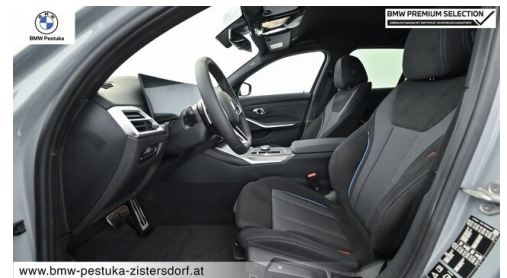

BMW PREMIUM SELECTION
GEBRAUCHTE AUTOMOBILE.

- MIND. 12 MONATE BMW PREMIUM SELECTION GARANTIE
- 360 GRAD CHECK
- WARTUNGSFREI FÜR 6 MONATE / 10.000 KM
- LEASING UND FINANZIERUNG
- GEPRÜFTE FAHRZEUGHISTORIE

P

Fahrzeug - Ankauf - Eintausch

- Inzahlungnahme Ihres gebrauchten Fahrzeuges
- Direkter Ankauf von Kredit und Leasinggesellschaften
- Reiner Ankauf Ihres Fahrzeuges ohne Fahrzeugkauf möglich

Lassen Sie sich von unserem Fachpersonal bezüglich Finanzierungsmöglichkeiten wie Leasing/Kredit über die BMW BANK inkl. Versicherung beraten.

Nutzen Sie unsere Besichtigungsmöglichkeiten über Video oder Live-Übertragung

Live Video Calls und Kommunikation via WhatsApp

PESTUKA.AT

P

Besichtigung und Probefahrt

Montag bis Freitag: 8:00 - 17:30 Uhr
Sa. Termin nach Vereinbarung
Termine außerhalb unserer Öffnungszeiten sind nach vorheriger Vereinbarung möglich.
Telefonische Vereinbarung von Vorteil unter: +43 2532 2414 (Autohaus Pestuka GmbH)

Überstellung

Gerne organisieren wir die Zustellung Ihres neuen Fahrzeuges in Österreich via Lagermax kostenpflichtig.
EU-Raum: Organisation von grünen Überstellungskennzeichen bei Überführung ins Ausland.

PESTUKA.AT