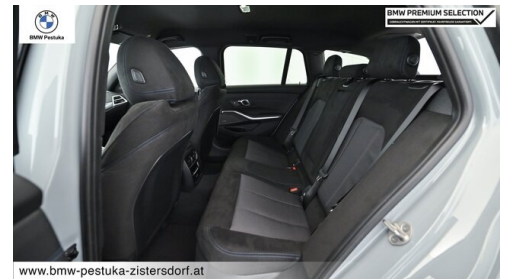

www.bmw-pestuka-zistersdorf.at