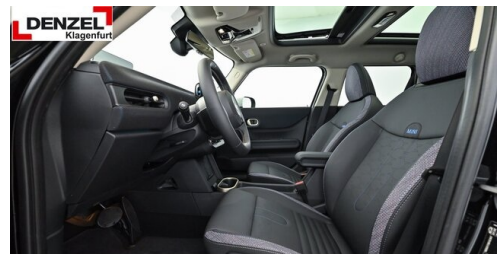

Wolfgang Denzel Auto AG - Kundencenter Klagenfurt - www.denzel.at