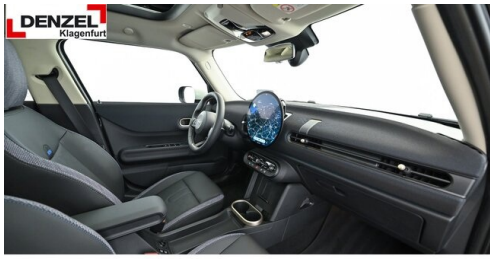

Wolfgang Denzel Auto AG - Kundencenter Klagenfurt - www.denzel.at