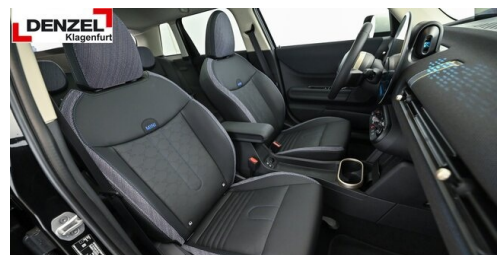

Wolfgang Denzel Auto AG - Kundencenter Klagenfurt - www.denzel.at