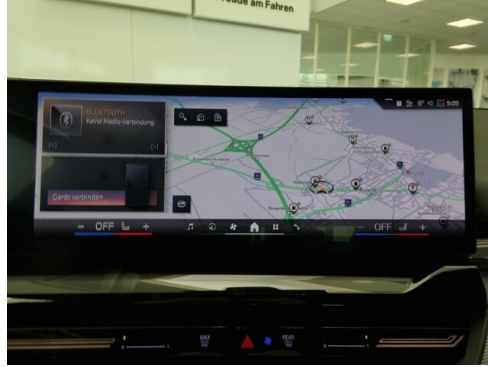

(1) Die angegebenen Werte über Kraftstoffverbrauch und CO₂-Emissionen wurden nach den vorgeschriebenen Messverfahren gem. VO (EG) 715/2007 ermittelt. Als Basis für die Verbrauchsermittlung gilt der ECE-Fahrzyklus (NEFZ). Dieser setzt sich aus ca. einem Drittel Fahrt innerorts und zwei Drittel außerorts (gemessen an der Wegstrecke) zusammen. Zusätzlich zum Verbrauch wird die CO₂-Emission gemessen.

Sonderausstattungen können diese Werte erhöhen. Die Angaben zu Kraftstoffverbrauch und CO₂-Emissionen sind überdies abhängig von der gewählten Rad- und Reifengröße. Die Angaben beziehen sich daher nicht auf das konkrete Fahrzeug und sind nicht Bestandteil des Angebots, sondern dienen allein Vergleichszwecken zwischen den verschiedenen Fahrzeugtypen. Weitere Details bzw. Informationen zum konkreten Fahrzeug können der beim Händler aufliegenden Typengenehmigung entnommen werden. Alle Angaben ohne Gewähr. Irrtümer vorbehalten.