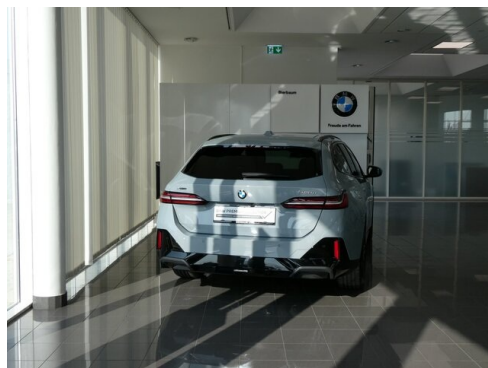

FAHRZEUGBILDER