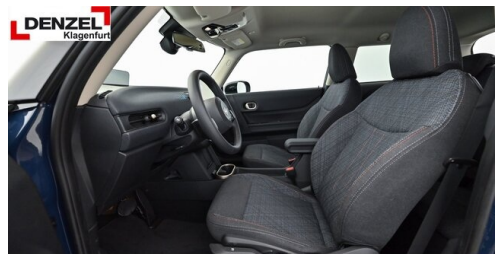

Wolfgang Denzel Auto AG - Kundencenter Klagenfurt - www.denzel.at