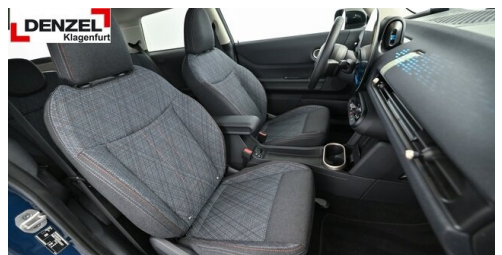

Wolfgang Denzel Auto AG - Kundencenter Klagenfurt - www.denzel.at