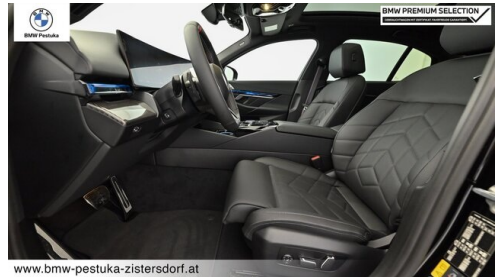

1. **BMW PREMIUM SELECTION.**
   GEBRAUCHTE AUTOMOBILE.
2. MIND. 12 MONATE BMW PREMIUM SELECTION GARANTIE
   - 360 GRAD CHECK
   - WARTUNGSFREI FÜR 6 MONATE / 10.000 KM
   - LEASING UND FINANZIERUNG
   - GEPRÜFTE FAHRZEUGHISTORIE
3. **BMW PREMIUM SELECTION**

P

Fahrzeug - Ankauf - Eintausch

- Inzahlungnahme Ihres gebrauchten Fahrzeugs
- Direkter Ankauf von Kredit und Leasinggesellschaften
- Reiner Ankauf Ihres Fahrzeugs ohne Fahrzeugkauf möglich

Lassen Sie sich von unserem Fachpersonal bezüglich Finanzierungsmöglichkeiten wie Leasing/Kredit über die BMW BANK inkl. Versicherung beraten.

Nutzen Sie unsere Besichtigungsmöglichkeiten über Video oder Live-Übertragung

Live Video Calls und Kommunikation via WhatsApp

PESTUKA.AT

P

Besichtigung und Probefahrt

Montag bis Freitag: 8:00 - 17:30 Uhr
Sa. Termin nach Vereinbarung
Termine außerhalb unserer Öffnungszeiten sind nach vorheriger Vereinbarung möglich.
Telefonische Vereinbarung von Vorteil! Unter: +43 2532 2414 (Autohaus Pestuka GmbH)

Überstellung

Gerne organisieren wir die Zustellung Ihres neuen Fahrzeugs in Österreich via Lagermax kostenpflichtig.
EU-Raum: Organisation von grünen Überstellungskennzeichen bei Überführung ins Ausland.

PESTUKA.AT