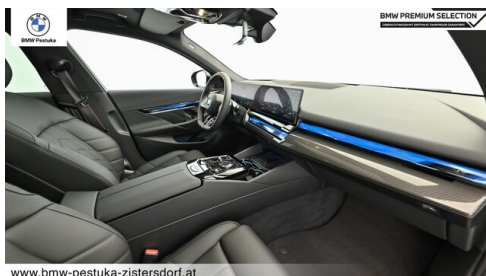

1. **BMW PREMIUM SELECTION.**
   GEBRAUCHTE AUTOMOBILE.
2. MIND. 12 MONATE BMW PREMIUM SELECTION GARANTIE
   - 360 GRAD CHECK
   - WARTUNGSFREI FÜR 6 MONATE / 10.000 KM
   - LEASING UND FINANZIERUNG
   - GEPRÜFTE FAHRZEUGHISTORIE
3. **BMW PREMIUM SELECTION**

P

Fahrzeug - Ankauf - Eintausch

- Inzahlungnahme Ihres gebrauchten Fahrzeugs
- Direkter Ankauf von Kredit und Leasinggesellschaften
- Reiner Ankauf Ihres Fahrzeugs ohne Fahrzeugkauf möglich

Lassen Sie sich von unserem Fachpersonal bezüglich Finanzierungsmöglichkeiten wie Leasing/Kredit über die BMW BANK inkl. Versicherung beraten.

Nutzen Sie unsere Besichtigungsmöglichkeiten über Video oder Live-Übertragung

Live Video Calls und Kommunikation via WhatsApp

PESTUKA.AT

P

Besichtigung und Probefahrt

Montag bis Freitag: 8:00 - 17:30 Uhr
Sa. Termin nach Vereinbarung
Termine außerhalb unserer Öffnungszeiten sind nach vorheriger Vereinbarung möglich.
Telefonische Vereinbarung von Vorteil! Unter: +43 2532 2414 (Autohaus Pestuka GmbH)

Überstellung

Gerne organisieren wir die Zustellung Ihres neuen Fahrzeugs in Österreich via Lagermax kostenpflichtig.
EU-Raum: Organisation von grünen Überstellungskennzeichen bei Überführung ins Ausland.

PESTUKA.AT