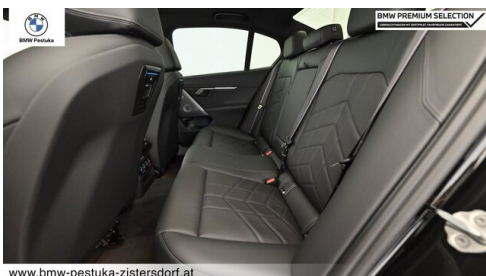

1. **BMW PREMIUM SELECTION.**
   GEBRAUCHTE AUTOMOBILE.
2. MIND. 12 MONATE BMW PREMIUM SELECTION GARANTIE
   - 360 GRAD CHECK
   - WARTUNGSFREI FÜR 6 MONATE / 10.000 KM
   - LEASING UND FINANZIERUNG
   - GEPRÜFTE FAHRZEUGHISTORIE
3. **BMW PREMIUM SELECTION**

P

Fahrzeug - Ankauf - Eintausch

- Inzahlungnahme Ihres gebrauchten Fahrzeugs
- Direkter Ankauf von Kredit und Leasinggesellschaften
- Reiner Ankauf Ihres Fahrzeugs ohne Fahrzeugkauf möglich

Lassen Sie sich von unserem Fachpersonal bezüglich Finanzierungsmöglichkeiten wie Leasing/Kredit über die BMW BANK inkl. Versicherung beraten.

Nutzen Sie unsere Besichtigungsmöglichkeiten über Video oder Live-Übertragung

Live Video Calls und Kommunikation via WhatsApp

PESTUKA.AT

P

Besichtigung und Probefahrt

Montag bis Freitag: 8:00 - 17:30 Uhr
Sa. Termin nach Vereinbarung
Termine außerhalb unserer Öffnungszeiten sind nach vorheriger Vereinbarung möglich.
Telefonische Vereinbarung von Vorteil! Unter: +43 2532 2414 (Autohaus Pestuka GmbH)

Überstellung

Gerne organisieren wir die Zustellung Ihres neuen Fahrzeugs in Österreich via Lagermax kostenpflichtig.
EU-Raum: Organisation von grünen Überstellungskennzeichen bei Überführung ins Ausland.

PESTUKA.AT