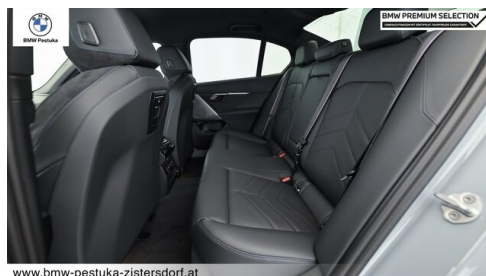

BMW PREMIUM SELECTION.

GEBRAUCHTE AUTOMOBILE.

- MIND. 12 MONATE BMW PREMIUM SELECTION GARANTIE
- 360 GRAD CHECK
- WARTUNGSFREI FÜR 6 MONATE / 10.000 KM
- LEASING UND FINANZIERUNG
- GEPRÜFTE FAHRZEUGHISTORIE

BMW PREMIUM SELECTION

P

Besichtigung und Probefahrt

Montag bis Freitag: 8:00 - 17:30 Uhr
Sa. Termin nach Vereinbarung
Termine außerhalb unserer Öffnungszeiten sind nach vorheriger Vereinbarung möglich.
Telefonische Vereinbarung von Vorteil unter: +43 2532 2414 (Autohaus Pestuka GmbH)

Überstellung

Gerne organisieren wir die Zustellung Ihres neuen Fahrzeugs in Österreich via Lagermaxx kostenpflichtig.
EU-Raum: Organisation von grünen Überstellungskennzeichen bei Überführung ins Ausland.

PESTUKA.AT

P

Wir freuen uns auf Ihren Anruf.

Ing. Christian Pestuka Verkaufsdirektor & Diplom-Verkäufer +43 2532 2414 - 22 +43 690 155292-22 christian.pestuka@pestuka.bmw.at	Amir Klein Verkaufsdirektor +43 2532 2414 - 45 +43 690 782 1182 amir.klein@pestuka.bmw.at
Stefan Braun Leaser Corporate Sales & Diplom-Verkäufer +43 2532 2414 - 32 +43 690 155292-32 stefan.braun@pestuka.bmw.at	Autohaus Pestuka GmbH Umfahrungstraße 30 2225 Zistersdorf Email: info@pestuka.bmw.at Telefon: +43 2532 2414
Daniel Paseka Verkaufsdirektor +43 2532 2414 - 16 +43 690 155292-16 daniel.paseka@pestuka.bmw.at	

PESTUKA.AT