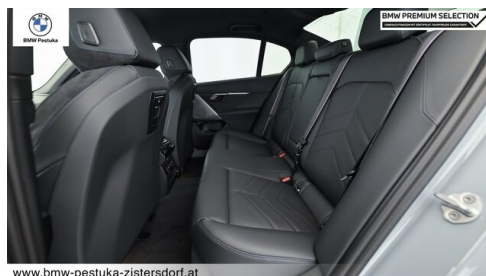

BMW PREMIUM SELECTION.

GEBRAUCHTE AUTOMOBILE.

- MIND. 12 MONATE BMW PREMIUM SELECTION GARANTIE
- 360 GRAD CHECK
- WARTUNGSFREI FÜR 6 MONATE / 10.000 KM
- LEASING UND FINANZIERUNG
- GEPRÜFTE FAHRZEUGHISTORIE

BMW PREMIUM SELECTION

P

Besichtigung und Probefahrt

Montag bis Freitag: 8:00 - 17:30 Uhr
Sa. Termin nach Vereinbarung
Termine außerhalb unserer Öffnungszeiten sind nach vorheriger Vereinbarung möglich.
Telefonische Vereinbarung von Vorteil unter: +43 2532 2414 (Autohaus Pestuka GmbH)

Überstellung

Gerne organisieren wir die Zustellung Ihres neuen Fahrzeugs in Österreich via Lagermaxx kostenpflichtig.
EU-Raum: Organisation von grünen Überstellungskennzeichen bei Überführung ins Ausland.

PESTUKA.AT

P

Wir freuen uns auf Ihren Anruf.

Ing. Christian Pestuka Verkaufsdirektor & Diplom-Verkehrsjurist +43 2532 2414 - 22 +43 690 155292-22 christian.pestuka@pestuka.bmw.at	Amir Klein Verkaufsdirektor +43 2532 2414 - 45 +43 690 782 1182 amir.klein@pestuka.bmw.at
Stefan Braun Leasing-Experte Sales & Diplom-Verkehrsjurist +43 2532 2414 - 32 +43 690 155292-32 stefan.braun@pestuka.bmw.at	Daniel Paseka Verkaufsdirektor +43 2532 2414 - 16 +43 690 155292-16 daniel.paseka@pestuka.bmw.at

Autohaus Pestuka GmbH
Umfahrungstraße 30
2225 Zistersdorf
Email: info@pestuka.bmw.at
Telefon: +43 2532 2414

PESTUKA.AT