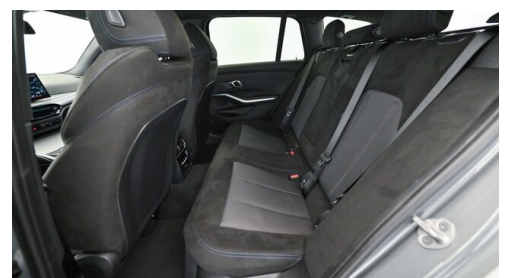

FAHRZEUGBILDER