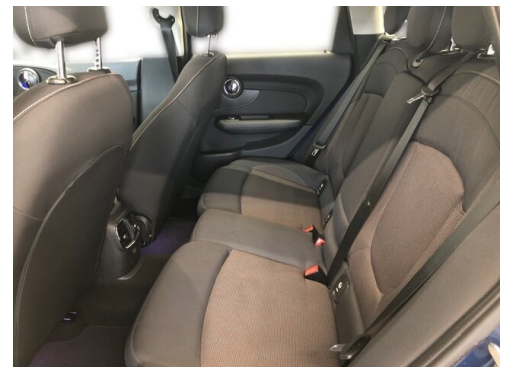

FAHRZEUGBILDER