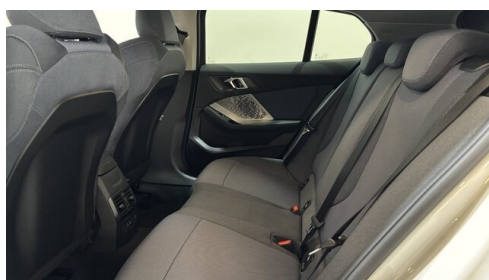

(1) Die angegebenen Werte über Kraftstoffverbrauch und CO₂-Emissionen wurden nach den vorgeschriebenen Messverfahren gem. VO (EG) 715/2007 ermittelt. Als Basis für die Verbrauchsermittlung gilt der ECE-Fahrzyklus (NEFZ). Dieser setzt sich aus ca. einem Drittel Fahrt innerorts und zwei Drittel außerorts (gemessen an der Wegstrecke) zusammen. Zusätzlich zum Verbrauch wird die CO₂-Emission gemessen.

Sonderausstattungen können diese Werte erhöhen. Die Angaben zu Kraftstoffverbrauch und CO₂-Emissionen sind überdies abhängig von der gewählten Rad- und Reifengröße. Die Angaben beziehen sich daher nicht auf das konkrete Fahrzeug und sind nicht Bestandteil des Angebots, sondern dienen allein Vergleichszwecken zwischen den verschiedenen Fahrzeugtypen. Weitere Details bzw. Informationen zum konkreten Fahrzeug können der beim Händler aufliegenden Typengenehmigung entnommen werden. Alle Angaben ohne Gewähr. Irrtümer vorbehalten.