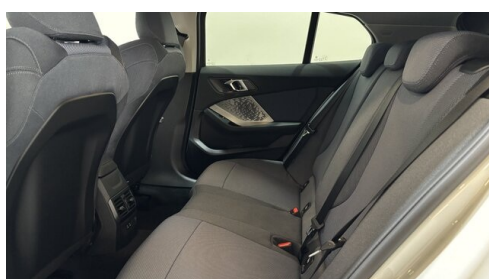

(1) Die angegebenen Werte über Kraftstoffverbrauch und CO₂-Emissionen wurden nach den vorgeschriebenen Messverfahren gem. VO (EG) 715/2007 ermittelt. Als Basis für die Verbrauchsermittlung gilt der ECE-Fahrzyklus (NEFZ). Dieser setzt sich aus ca. einem Drittel Fahrt innerorts und zwei Drittel außerorts (gemessen an der Wegstrecke) zusammen. Zusätzlich zum Verbrauch wird die CO₂-Emission gemessen.

Sonderausstattungen können diese Werte erhöhen. Die Angaben zu Kraftstoffverbrauch und CO₂-Emissionen sind überdies abhängig von der gewählten Rad- und Reifengröße. Die Angaben beziehen sich daher nicht auf das konkrete Fahrzeug und sind nicht Bestandteil des Angebots, sondern dienen allein Vergleichszwecken zwischen den verschiedenen Fahrzeugtypen. Weitere Details bzw. Informationen zum konkreten Fahrzeug können der beim Händler aufliegenden Typengenehmigung entnommen werden. Alle Angaben ohne Gewähr. Irrtümer vorbehalten.