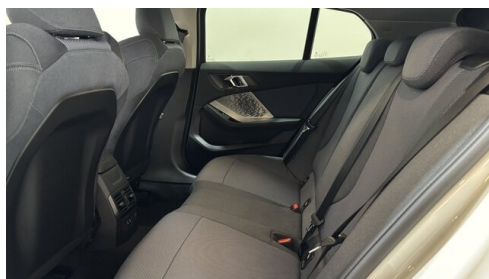

- (1) Die angegebenen Werte über Kraftstoffverbrauch und CO₂-Emissionen wurden nach den vorgeschriebenen Messverfahren gem. VO (EG) 715/2007 ermittelt. Als Basis für die Verbrauchsermittlung gilt der ECE-Fahrzyklus (NEFZ). Dieser setzt sich aus ca. einem Drittel Fahrt innerorts und zwei Drittel außerorts (gemessen an der Wegstrecke) zusammen. Zusätzlich zum Verbrauch wird die CO₂-Emission gemessen.

Sonderausstattungen können diese Werte erhöhen. Die Angaben zu Kraftstoffverbrauch und CO₂-Emissionen sind überdies abhängig von der gewählten Rad- und Reifengröße. Die Angaben beziehen sich daher nicht auf das konkrete Fahrzeug und sind nicht Bestandteil des Angebots, sondern dienen allein Vergleichszwecken zwischen den verschiedenen Fahrzeugtypen. Weitere Details bzw. Informationen zum konkreten Fahrzeug können der beim Händler aufliegenden Typengenehmigung entnommen werden. Alle Angaben ohne Gewähr. Irrtümer vorbehalten.