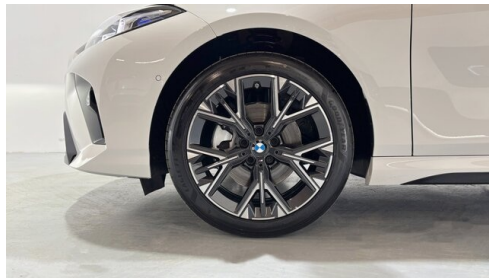

- (1) Die angegebenen Werte über Kraftstoffverbrauch und CO₂-Emissionen wurden nach den vorgeschriebenen Messverfahren gem. VO (EG) 715/2007 ermittelt. Als Basis für die Verbrauchsermittlung gilt der ECE-Fahrzyklus (NEFZ). Dieser setzt sich aus ca. einem Drittel Fahrt innerorts und zwei Drittel außerorts (gemessen an der Wegstrecke) zusammen. Zusätzlich zum Verbrauch wird die CO₂-Emission gemessen.

Sonderausstattungen können diese Werte erhöhen. Die Angaben zu Kraftstoffverbrauch und CO₂-Emissionen sind überdies abhängig von der gewählten Rad- und Reifengröße. Die Angaben beziehen sich daher nicht auf das konkrete Fahrzeug und sind nicht Bestandteil des Angebots, sondern dienen allein Vergleichszwecken zwischen den verschiedenen Fahrzeugtypen. Weitere Details bzw. Informationen zum konkreten Fahrzeug können der beim Händler aufliegenden Typengenehmigung entnommen werden. Alle Angaben ohne Gewähr. Irrtümer vorbehalten.