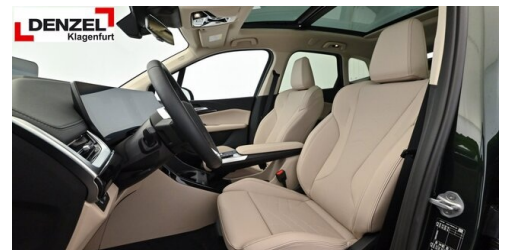

Wolfgang Denzel Auto AG - Kundencenter Klagenfurt - www.denzel.at