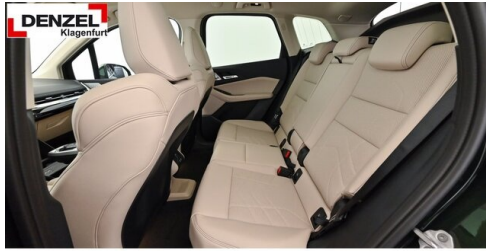

Wolfgang Denzel Auto AG - Kundencenter Klagenfurt - www.denzel.at