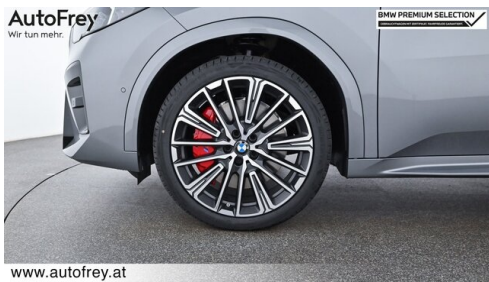

- (1) Die angegebenen Werte über Kraftstoffverbrauch und CO₂-Emissionen wurden nach den vorgeschriebenen Messverfahren gem. VO (EG) 715/2007 ermittelt. Als Basis für die Verbrauchsermittlung gilt der ECE-Fahrzyklus (NEFZ). Dieser setzt sich aus ca. einem Drittel Fahrt innerorts und zwei Drittel außerorts (gemessen an der Wegstrecke) zusammen. Zusätzlich zum Verbrauch wird die CO₂-Emission gemessen.

Sonderausstattungen können diese Werte erhöhen. Die Angaben zu Kraftstoffverbrauch und CO₂-Emissionen sind überdies abhängig von der gewählten Rad- und Reifengröße. Die Angaben beziehen sich daher nicht auf das konkrete Fahrzeug und sind nicht Bestandteil des Angebots, sondern dienen allein Vergleichszwecken zwischen den verschiedenen Fahrzeugtypen. Weitere Details bzw. Informationen zum konkreten Fahrzeug können der beim Händler aufliegenden Typengenehmigung entnommen werden. Alle Angaben ohne Gewähr. Irrtümer vorbehalten.