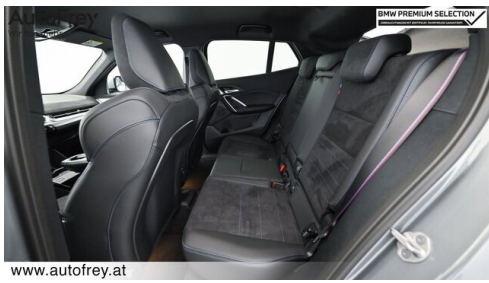

- (1) Die angegebenen Werte über Kraftstoffverbrauch und CO₂-Emissionen wurden nach den vorgeschriebenen Messverfahren gem. VO (EG) 715/2007 ermittelt. Als Basis für die Verbrauchsermittlung gilt der ECE-Fahrzyklus (NEFZ). Dieser setzt sich aus ca. einem Drittel Fahrt innerorts und zwei Drittel außerorts (gemessen an der Wegstrecke) zusammen. Zusätzlich zum Verbrauch wird die CO₂-Emission gemessen.

Sonderausstattungen können diese Werte erhöhen. Die Angaben zu Kraftstoffverbrauch und CO₂-Emissionen sind überdies abhängig von der gewählten Rad- und Reifengröße. Die Angaben beziehen sich daher nicht auf das konkrete Fahrzeug und sind nicht Bestandteil des Angebots, sondern dienen allein Vergleichszwecken zwischen den verschiedenen Fahrzeugtypen. Weitere Details bzw. Informationen zum konkreten Fahrzeug können der beim Händler aufliegenden Typengenehmigung entnommen werden. Alle Angaben ohne Gewähr. Irrtümer vorbehalten.