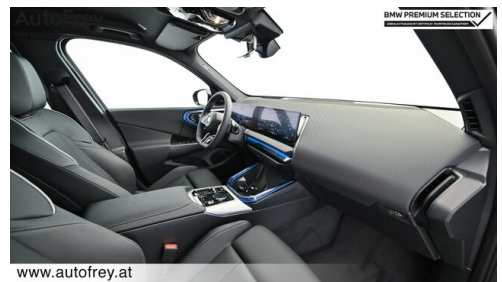

FAHRZEUGBILDER