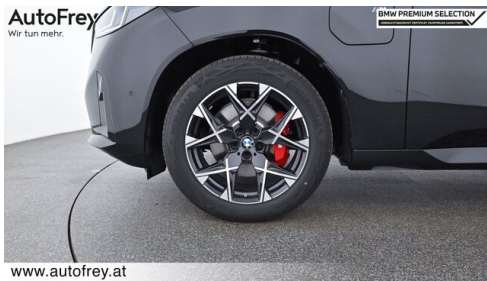

FAHRZEUGBILDER