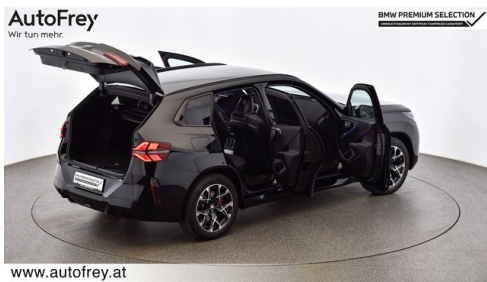

FAHRZEUGBILDER