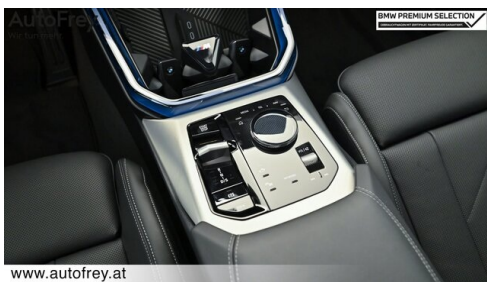

FAHRZEUGBILDER