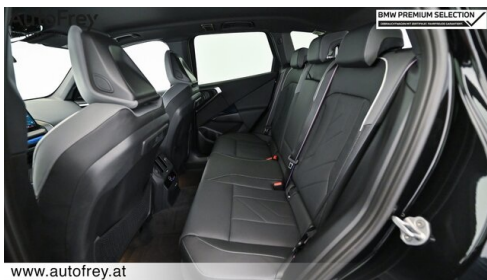

FAHRZEUGBILDER