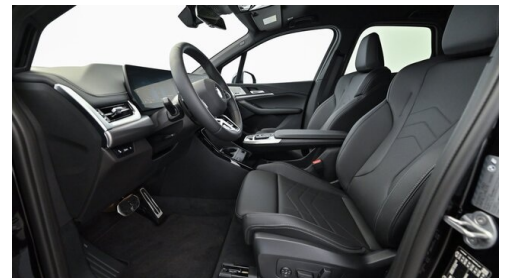

(1) Die angegebenen Werte über Kraftstoffverbrauch und CO₂-Emissionen wurden nach den vorgeschriebenen Messverfahren gem. VO (EG) 715/2007 ermittelt. Als Basis für die Verbrauchsermittlung gilt der ECE-Fahrzyklus (NEFZ). Dieser setzt sich aus ca. einem Drittel Fahrt innerorts und zwei Drittel außerorts (gemessen an der Wegstrecke) zusammen. Zusätzlich zum Verbrauch wird die CO₂-Emission gemessen.

Sonderausstattungen können diese Werte erhöhen. Die Angaben zu Kraftstoffverbrauch und CO₂-Emissionen sind überdies abhängig von der gewählten Rad- und Reifengröße. Die Angaben beziehen sich daher nicht auf das konkrete Fahrzeug und sind nicht Bestandteil