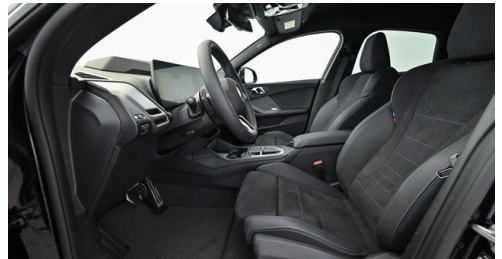

BMW PREMIUM SELECTION.

GEBRAUCHTE AUTOMOBILE.

- MIND. 12 MONATE BMW PREMIUM SELECTION GARANTIE
- 360 GRAD CHECK
- WARTUNGSFREI FÜR 6 MONATE / 10.000 KM
- LEASING UND FINANZIERUNG
- GEPRÜFTE FAHRZEUGHISTORIE

BMW PREMIUM SELECTION