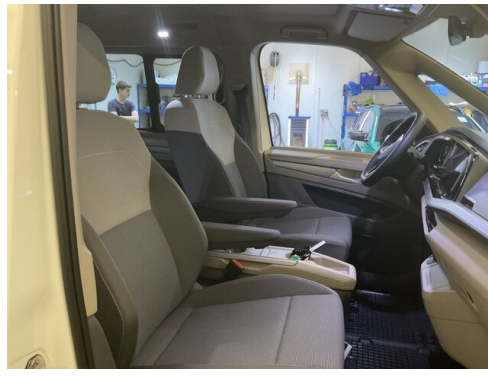

- (1) Die angegebenen Werte über Kraftstoffverbrauch und CO₂-Emissionen wurden nach den vorgeschriebenen Messverfahren gem. VO (EG) 715/2007 ermittelt. Als Basis für die Verbrauchsermittlung gilt der ECE-Fahrzyklus (NEFZ). Dieser setzt sich aus ca. einem Drittel Fahrt innerorts und zwei Drittel außerorts (gemessen an der Wegstrecke) zusammen. Zusätzlich zum Verbrauch wird die CO₂-Emission gemessen.

Sonderausstattungen können diese Werte erhöhen. Die Angaben zu Kraftstoffverbrauch und CO₂-Emissionen sind überdies abhängig von der gewählten Rad- und Reifengröße. Die Angaben beziehen sich daher nicht auf das konkrete Fahrzeug und sind nicht Bestandteil des Angebots, sondern dienen allein Vergleichszwecken zwischen den verschiedenen Fahrzeugtypen. Weitere Details bzw. Informationen zum konkreten Fahrzeug können der beim Händler aufliegenden Typengenehmigung entnommen werden. Alle Angaben ohne Gewähr. Irrtümer vorbehalten.