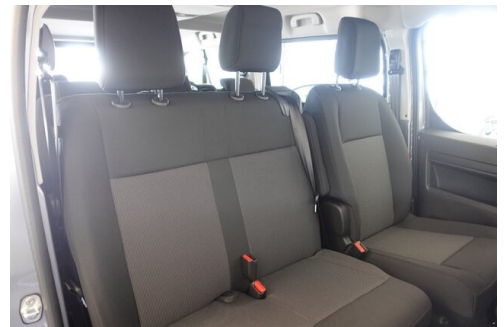

FAHRZEUGBILDER