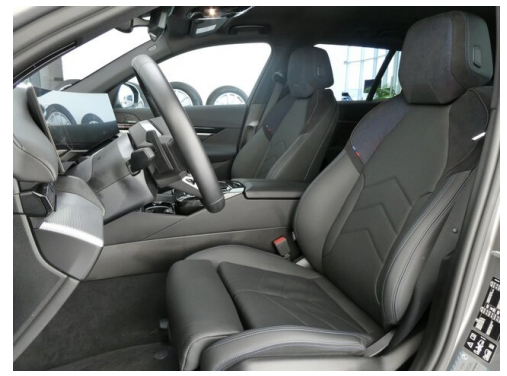

- (1) Die angegebenen Werte über Kraftstoffverbrauch und CO₂-Emissionen wurden nach den vorgeschriebenen Messverfahren gem. VO (EG) 715/2007 ermittelt. Als Basis für die Verbrauchsermittlung gilt der ECE-Fahrzyklus (NEFZ). Dieser setzt sich aus ca. einem Drittel Fahrt innerorts und zwei Drittel außerorts (gemessen an der Wegstrecke) zusammen. Zusätzlich zum Verbrauch wird die CO₂-Emission gemessen.

Sonderausstattungen können diese Werte erhöhen. Die Angaben zu Kraftstoffverbrauch und CO₂-Emissionen sind überdies abhängig von der gewählten Rad- und Reifengröße. Die Angaben beziehen sich daher nicht auf das konkrete Fahrzeug und sind nicht Bestandteil des Angebots, sondern dienen allein Vergleichszwecken zwischen den verschiedenen Fahrzeugtypen. Weitere Details bzw. Informationen zum konkreten Fahrzeug können der beim Händler aufliegenden Typengenehmigung entnommen werden. Alle Angaben ohne Gewähr. Irrtümer vorbehalten.