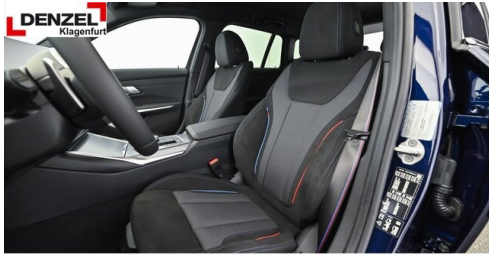

Wolfgang Denzel Auto AG - Kundencenter Klagenfurt - www.denzel.at