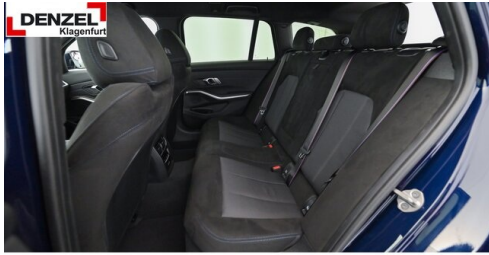

Wolfgang Denzel Auto AG - Kundencenter Klagenfurt - www.denzel.at