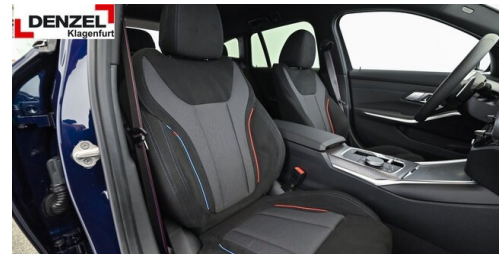

Wolfgang Denzel Auto AG - Kundencenter Klagenfurt - www.denzel.at