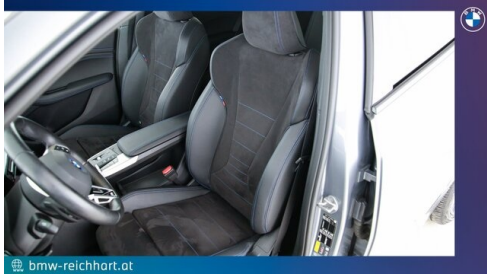

bmw-reichhart.at