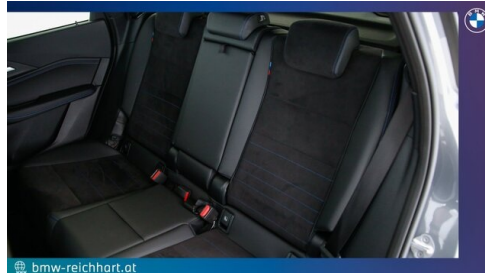

bmw-reichhart.at