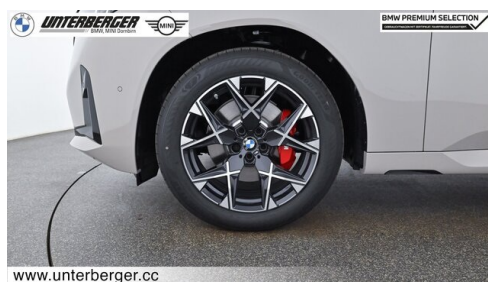

- (1) Die angegebenen Werte über Kraftstoffverbrauch und CO₂-Emissionen wurden nach den vorgeschriebenen Messverfahren gem. VO (EG) 715/2007 ermittelt. Als Basis für die Verbrauchsermittlung gilt der ECE-Fahrzyklus (NEFZ). Dieser setzt sich aus ca. einem Drittel Fahrt innerorts und zwei Drittel außerorts (gemessen an der Wegstrecke) zusammen. Zusätzlich zum Verbrauch wird die CO₂-Emission gemessen.

Sonderausstattungen können diese Werte erhöhen. Die Angaben zu Kraftstoffverbrauch und CO₂-Emissionen sind überdies abhängig von der gewählten Rad- und Reifengröße. Die Angaben beziehen sich daher nicht auf das konkrete Fahrzeug und sind nicht Bestandteil des Angebots, sondern dienen allein Vergleichszwecken zwischen den verschiedenen Fahrzeugtypen. Weitere Details bzw. Informationen zum konkreten Fahrzeug können der beim Händler aufliegenden Typengenehmigung entnommen werden. Alle Angaben ohne Gewähr. Irrtümer vorbehalten.