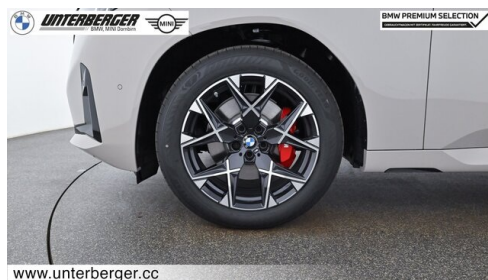

- (1) Die angegebenen Werte über Kraftstoffverbrauch und CO₂-Emissionen wurden nach den vorgeschriebenen Messverfahren gem. VO (EG) 715/2007 ermittelt. Als Basis für die Verbrauchsermittlung gilt der ECE-Fahrzyklus (NEFZ). Dieser setzt sich aus ca. einem Drittel Fahrt innerorts und zwei Drittel außerorts (gemessen an der Wegstrecke) zusammen. Zusätzlich zum Verbrauch wird die CO₂-Emission gemessen.

Sonderausstattungen können diese Werte erhöhen. Die Angaben zu Kraftstoffverbrauch und CO₂-Emissionen sind überdies abhängig von der gewählten Rad- und Reifengröße. Die Angaben beziehen sich daher nicht auf das konkrete Fahrzeug und sind nicht Bestandteil des Angebots, sondern dienen allein Vergleichszwecken zwischen den verschiedenen Fahrzeugtypen. Weitere Details bzw. Informationen zum konkreten Fahrzeug können der beim Händler aufliegenden Typengenehmigung entnommen werden. Alle Angaben ohne Gewähr. Irrtümer vorbehalten.